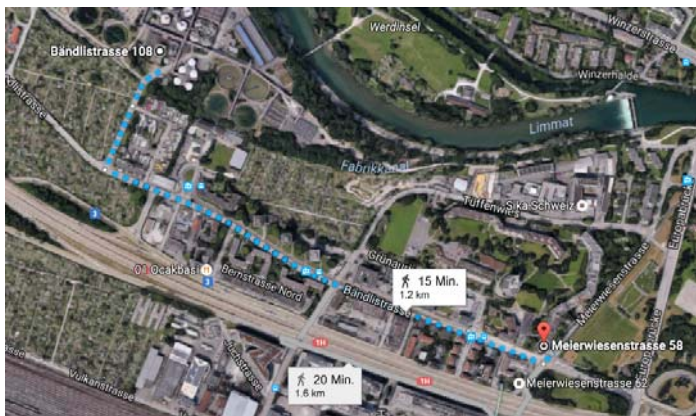

Exkursion MM14a, Montag, 3. Oktober 2016  
Wep: 079 273 3870

Besichtigung Klärwerk Werdhölzli, Bändlistrasse 108, 8064 Zürich.  
Tram 17 Sihlquai: 08.15 - Werdhölzli: 08.32  
Treffpunkt: Eingang zum Klärwerk  
Die Besichtigung dauert ca. 2 Stunden  
Referentin: Dagmar März

Mittagessen in der Pizzeria Grünau, Meierwiesenstrasse 58  
- ihr seid eingeladen.

13 Uhr Besichtigung Grundwasserwerk Hardhof 9  
Treffpunkt: Pavillon beim Betriebsgebäude  
Referent: Claudio Bottaro